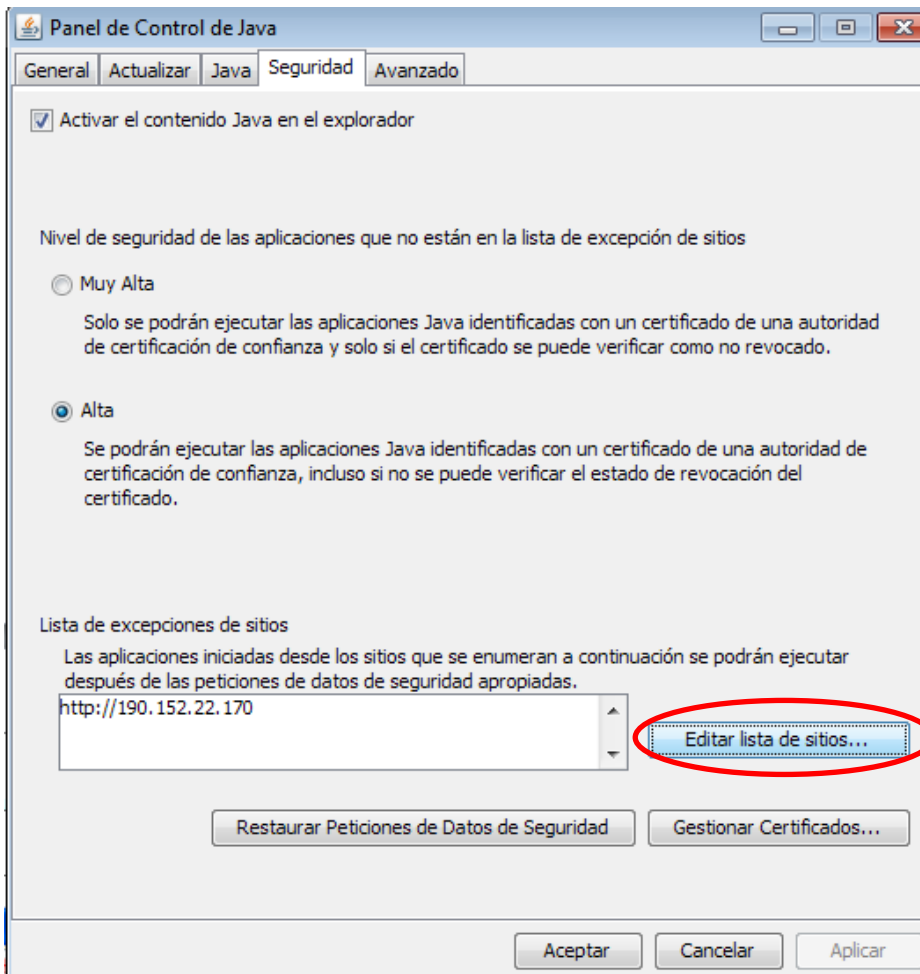

Aparecerá una ventana en donde tenemos que agregar el link del SISALEM <http://190.152.22.170/forms/frmservlet?config=sisalem> o también solo el link <http://190.152.22.170> como se muestra en la figura.