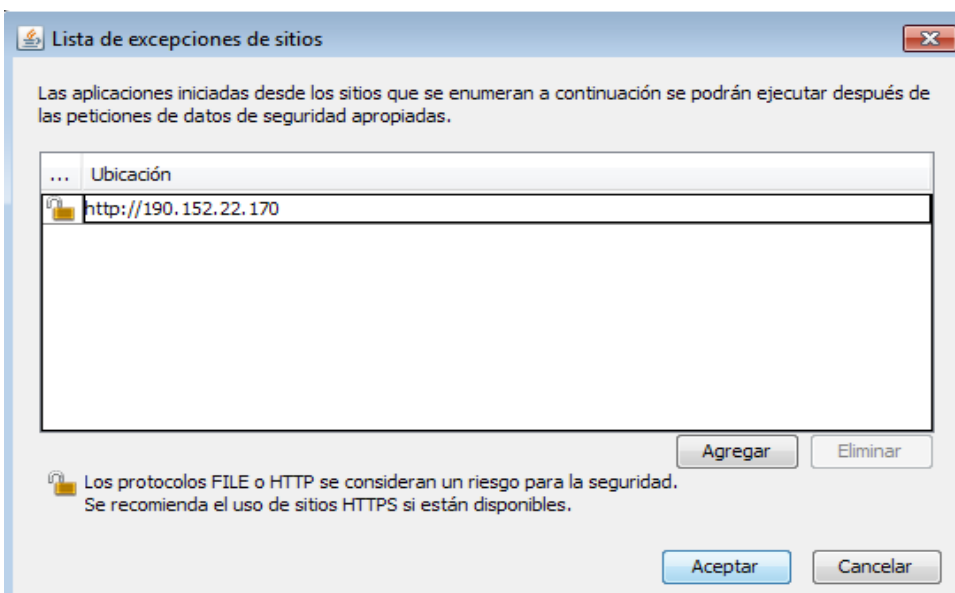

Hay que pulsar el botón Instalar > y luego de instalar aparecerá la siguiente pantalla:

A este software de java instalado, hay que configurarle una excepción de seguridad indicándole que la página del sistema SISALEM es segura, para lo cual vamos al panel de control y en el icono Java damos doble click.

Y posteriormente aparecerá una ventana en donde en la viñeta Seguridad hay que pulsar el botón **Editar lista de sitios ...** tal cual como se muestran en la figura

Aparecerá una ventana en donde tenemos que agregar el link del SISALEM <http://190.152.22.170/forms/frmservlet?config=sisalem> o también solo el link <http://190.152.22.170> como se muestra en la figura.